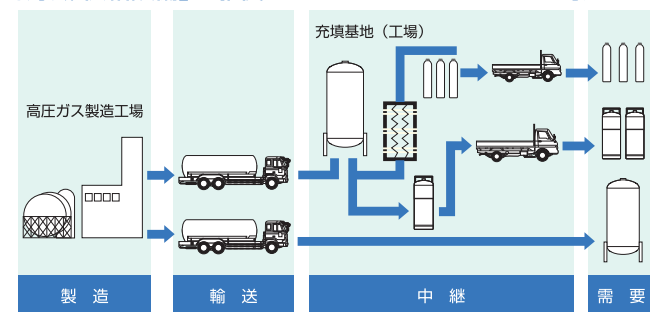

# INDUSTRIAL GAS 産業用ガス

イワタニグループ創業の商品として、いつの時代も先頭に立って可能性を追求してきたガス。酸素ガス・窒素ガス・アルゴンガスなど高度な空気分離技術で作る各種エアガスを、ニーズによって気体・液体・低温状態などにして安定供給を続け、さらに水素・炭酸・ヘリウムといった、強力なメーカーポジションを有するイワタニグループの産業用ガス群の事業領域を日々拡大しつづけております。コールドチェーンに欠かせないドライアイスをはじめ、医療分野の一役を担う医療用ガス、クリーンエネルギーのLPガス、建設工事現場にお届けする現場工事用ガス、ガス置換業務など、事業の進化に伴って、今やその対象は世界のさまざまな地域へと広がっています。あらゆるニーズに応えるとともに地球環境との調和を考えた、付加価値の高い多種多様のガスをお届けします。

「貯蔵・供給設備」を駆使してキメこまかくユーザーに対応。